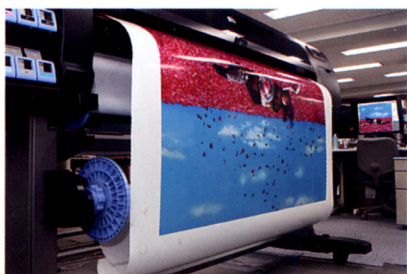

壁面全体 40m×2.4H
ローバーテーション 3.6m×2.1H

写真の大判出力や裏打ちなどの後加工もおまかせ!

写真展示でいちばん大切な作品のプリントも安心です。CORSOでは、A4サイズ～B0サイズまで、作家の希望に合わせた展示作品を高品質でプリントできます。HP社製の高品位大判プリンタ・Design Jet Z3100 Photoをメインに、プロ写真家も太鼓判を押すプリントを良心的な価格で提供。作品として写真を展示するときに効く、強力なサポート体制です!

プリント～実際の展示までをトータルサポート!
はじめての写真展示でも安心のギャラリーです

古書店街や大学が立ち並び、平日・休日問わず社会人や学生で賑わう東京・神保町。昔ながらの佇まいを残した商店などを眺めつつ、神保町交差点にほど近いビルに居を構えるCORSO（コルソ）に足を踏み入れると、そこには白を基調としたシンプルでモダンなギャラリー空間が広がっています。20名規模のグループ展でもA3サイズでひとり5枚は展示可能な広々としたスペースをリーズナブルな料金でレンタルできるのも大きな魅力で、オープニングパーティを開催したい! というときのために冷蔵庫も完備。印刷会社が運営するギャラリーの強みを活かして、作品の大判プリント～実際の展示まで、はじめて写真展示をする人にもきめ細かくサポートしてくれます。